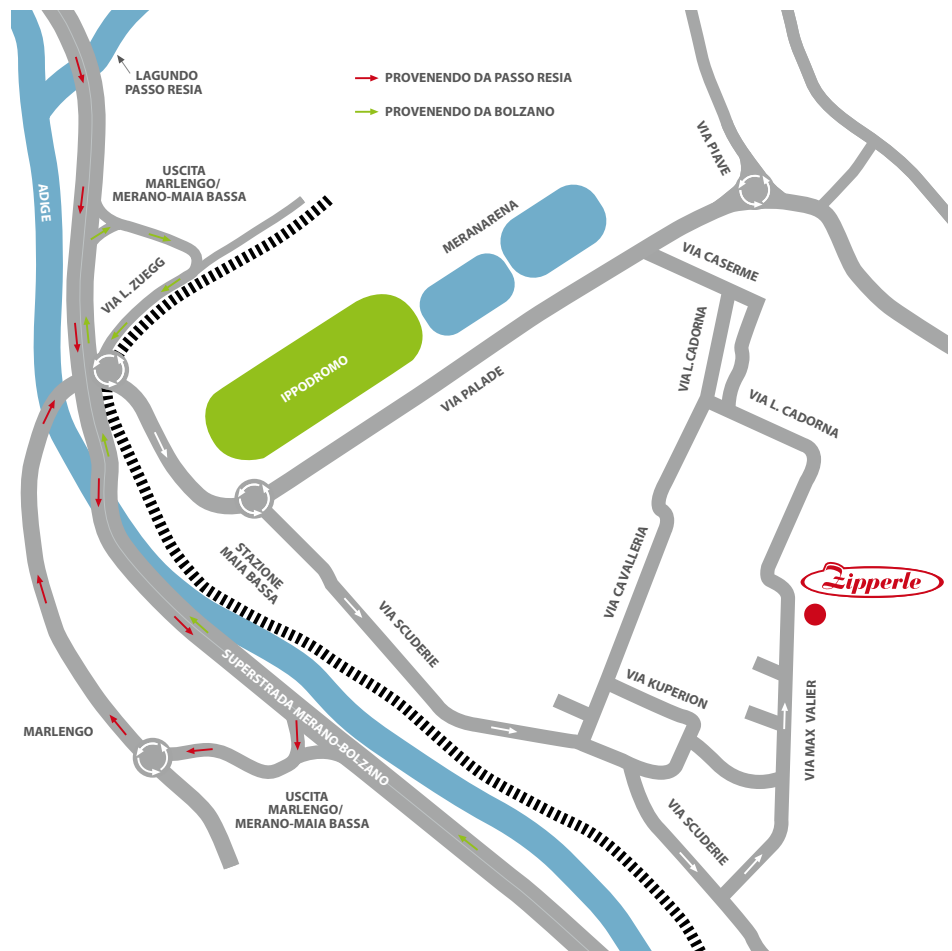

COME
RAGGIUNGERCI

Il meglio garantito,
naturalmente.

Hans Zipperle S.p.A.
Via Max Valier, 3
I-39012 Merano (BZ)
T +39 0473/274 100
F +39 0473/274 222
zisaft@zipperle.it
www.zipperle.it

PROVENENDO DA BOLZANO:

- uscita autostradale Bolzano Sud, proseguire sulla superstrada MeBo in direzione Merano
- uscita Marleno/Merano-Maia Bassa
- alla prima rotatoria imboccare la seconda uscita in direzione Merano-Maia Bassa
- alla seconda rotatoria imboccare la prima uscita in via Scuderie/Zona artigianale di Maia
- alla fine della via Scuderie svoltare a sinistra (unica possibilità) e proseguire la via Max Valier per 600 m ca. La ditta Zipperle si trova sul lato destro della strada.

PROVENENDO DA PASSO RESIA:

- a Lagundo/Foresta imboccare la superstrada MeBo in direzione Bolzano
- uscita a Marleno/Merano-Maia Bassa
- alla prima rotatoria prendere la prima uscita in direzione Merano
- alla seconda rotatoria prendere la prima uscita e proseguire in direzione Merano-Maia Bassa
- alla terza rotatoria imboccare la prima uscita in via Scuderie/Zona artigianale di Maia
- alla fine della via Scuderie svoltare a sinistra (unica possibilità) e proseguire la via Max Valier per 600 m ca. La ditta Zipperle si trova sul lato destro della strada.